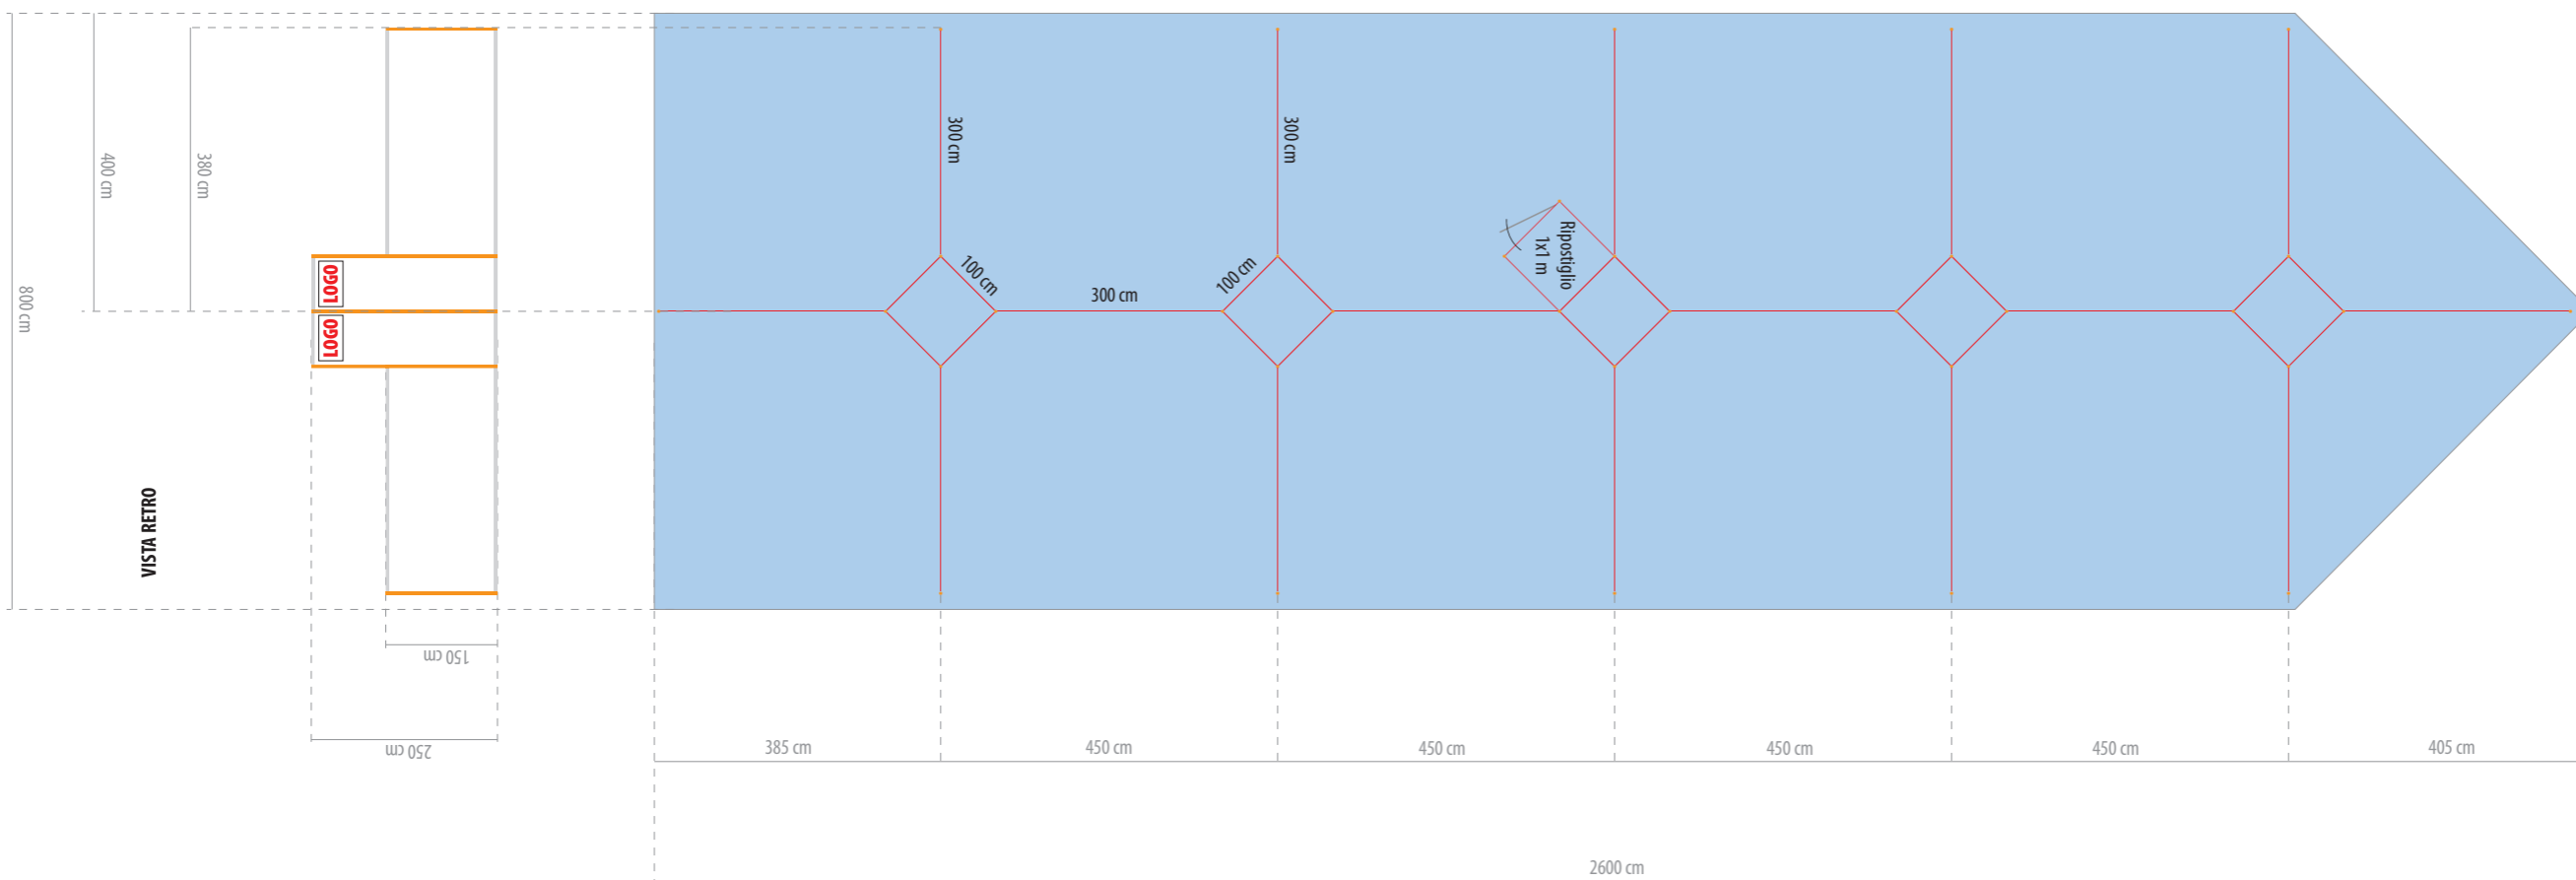

Mod. A

- Moquette blu caraibi, struttura profili alluminio, teli TNT, personalizzazione con logo

VISTA LATERALE

VISTA RETRO

VISTA FRONTE

Mod. B

- Moquette blu caraibi, struttura profili alluminio, teli TNT, personalizzazione con logo

VISTA LATERALE

Mod. D

- Moquette blu caraibi, struttura americana

FLORA

VISTA LATERALE

Mod. E

- Moquette blu caraibi

FLORA