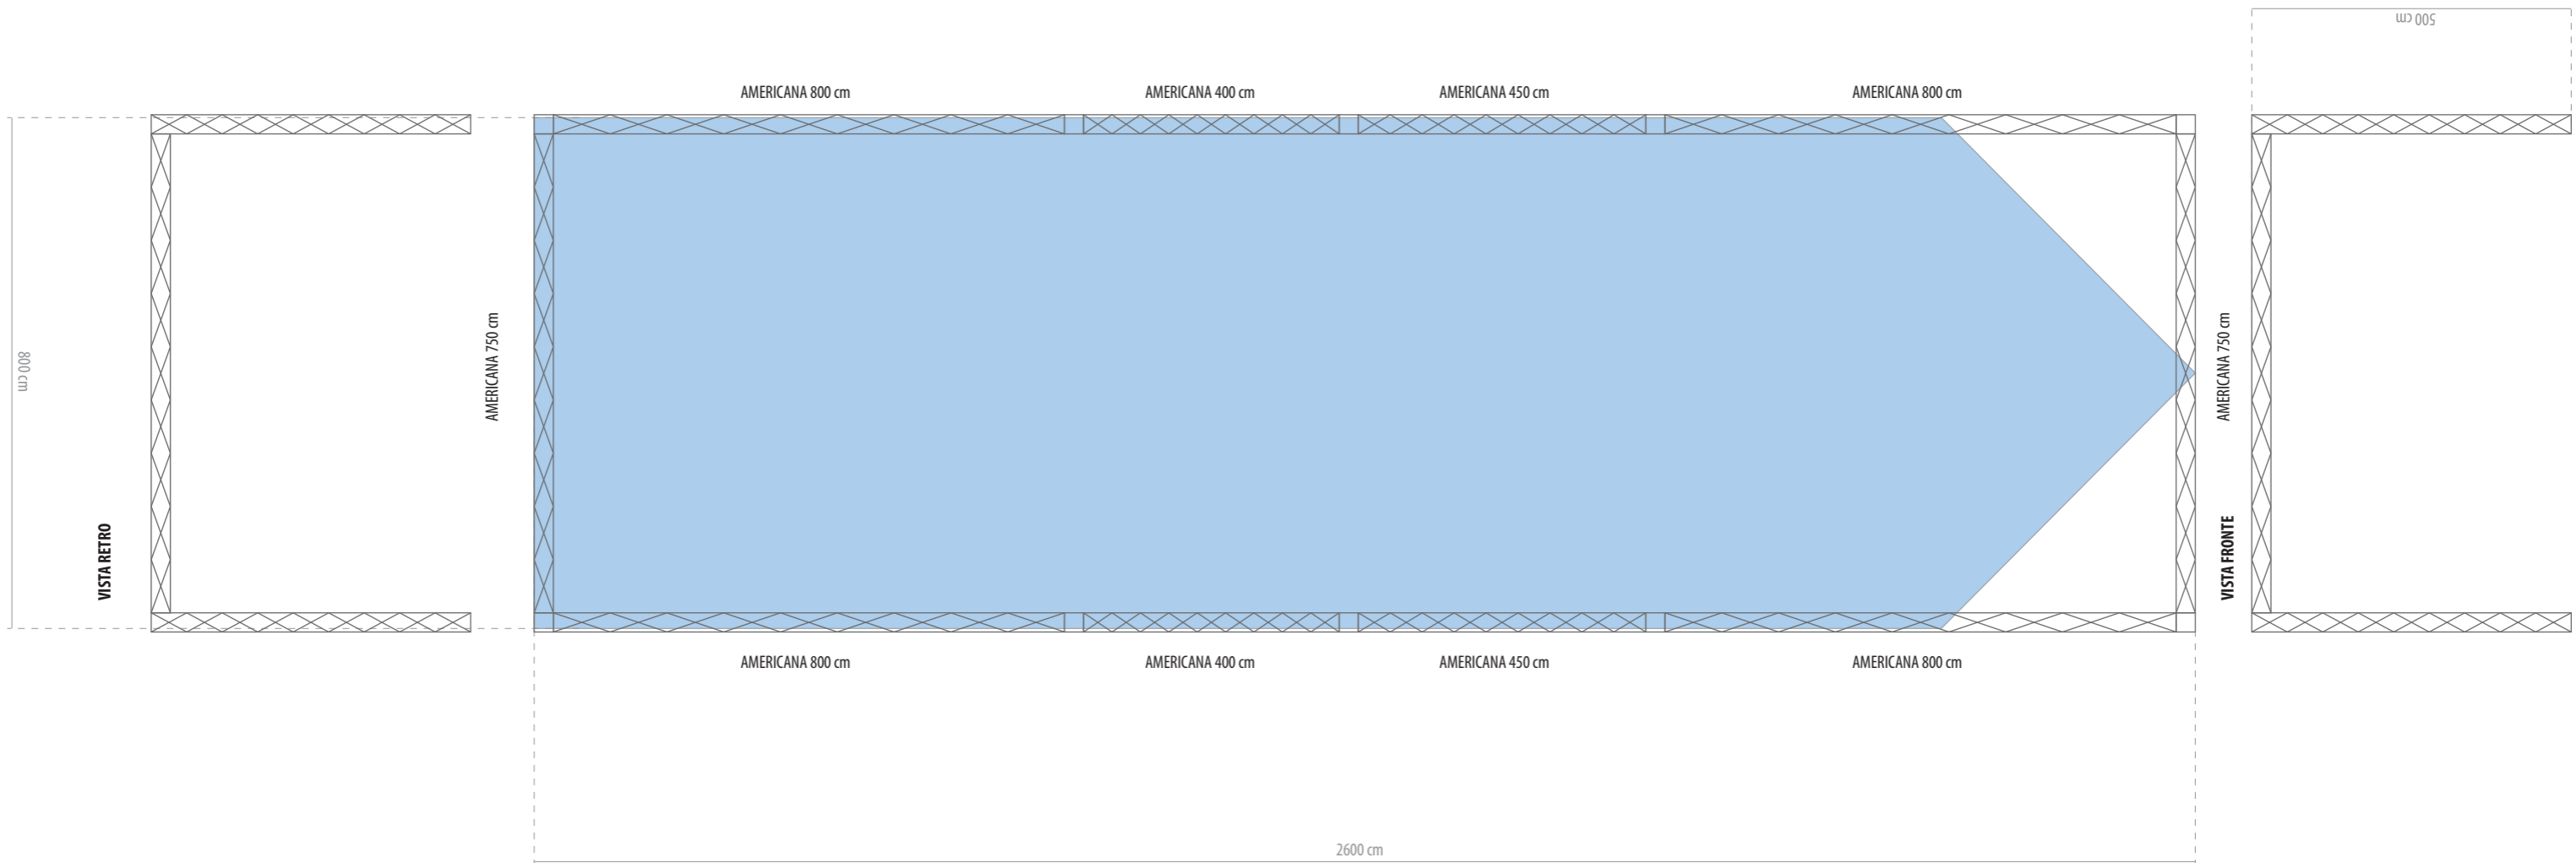

Mod. A

- Moquette blu caraibi, struttura profili alluminio, teli TNT, personalizzazione con logo

VISTA LATERALE

VISTA RETRO

VISTA FRONTE

Mod. B

- Moquette blu caraibi, struttura profili alluminio, teli TNT, personalizzazione con logo

VISTA LATERALE

Mod. D

- Moquette blu caraibi, struttura americana

FLORA

VISTA LATERALE

Mod. E

- Moquette blu caraibi

FLORA