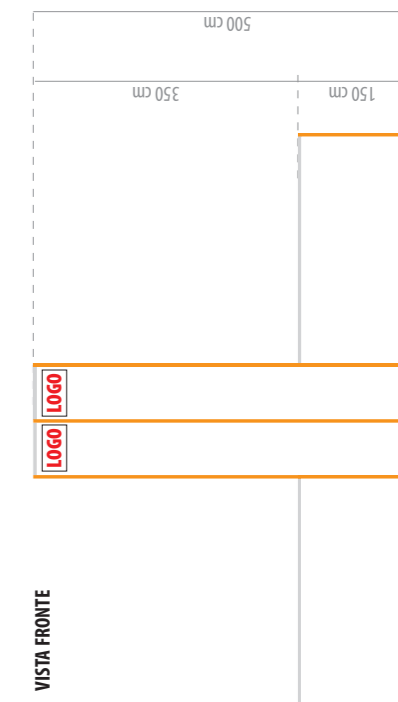

Mod. A

- Moquette blu caraibi, struttura profili alluminio, teli TNT, personalizzazione con logo

VISTA LATERALE

VISTA RETRO

VISTA FRONTE

Mod. B

- Moquette blu caraibi, struttura profili alluminio, teli TNT, personalizzazione con logo

VISTA LATERALE

Mod. D

- Moquette blu caraibi, struttura americana

FLORA

VISTA LATERALE

Mod. E

- Moquette blu caraibi

FLORA