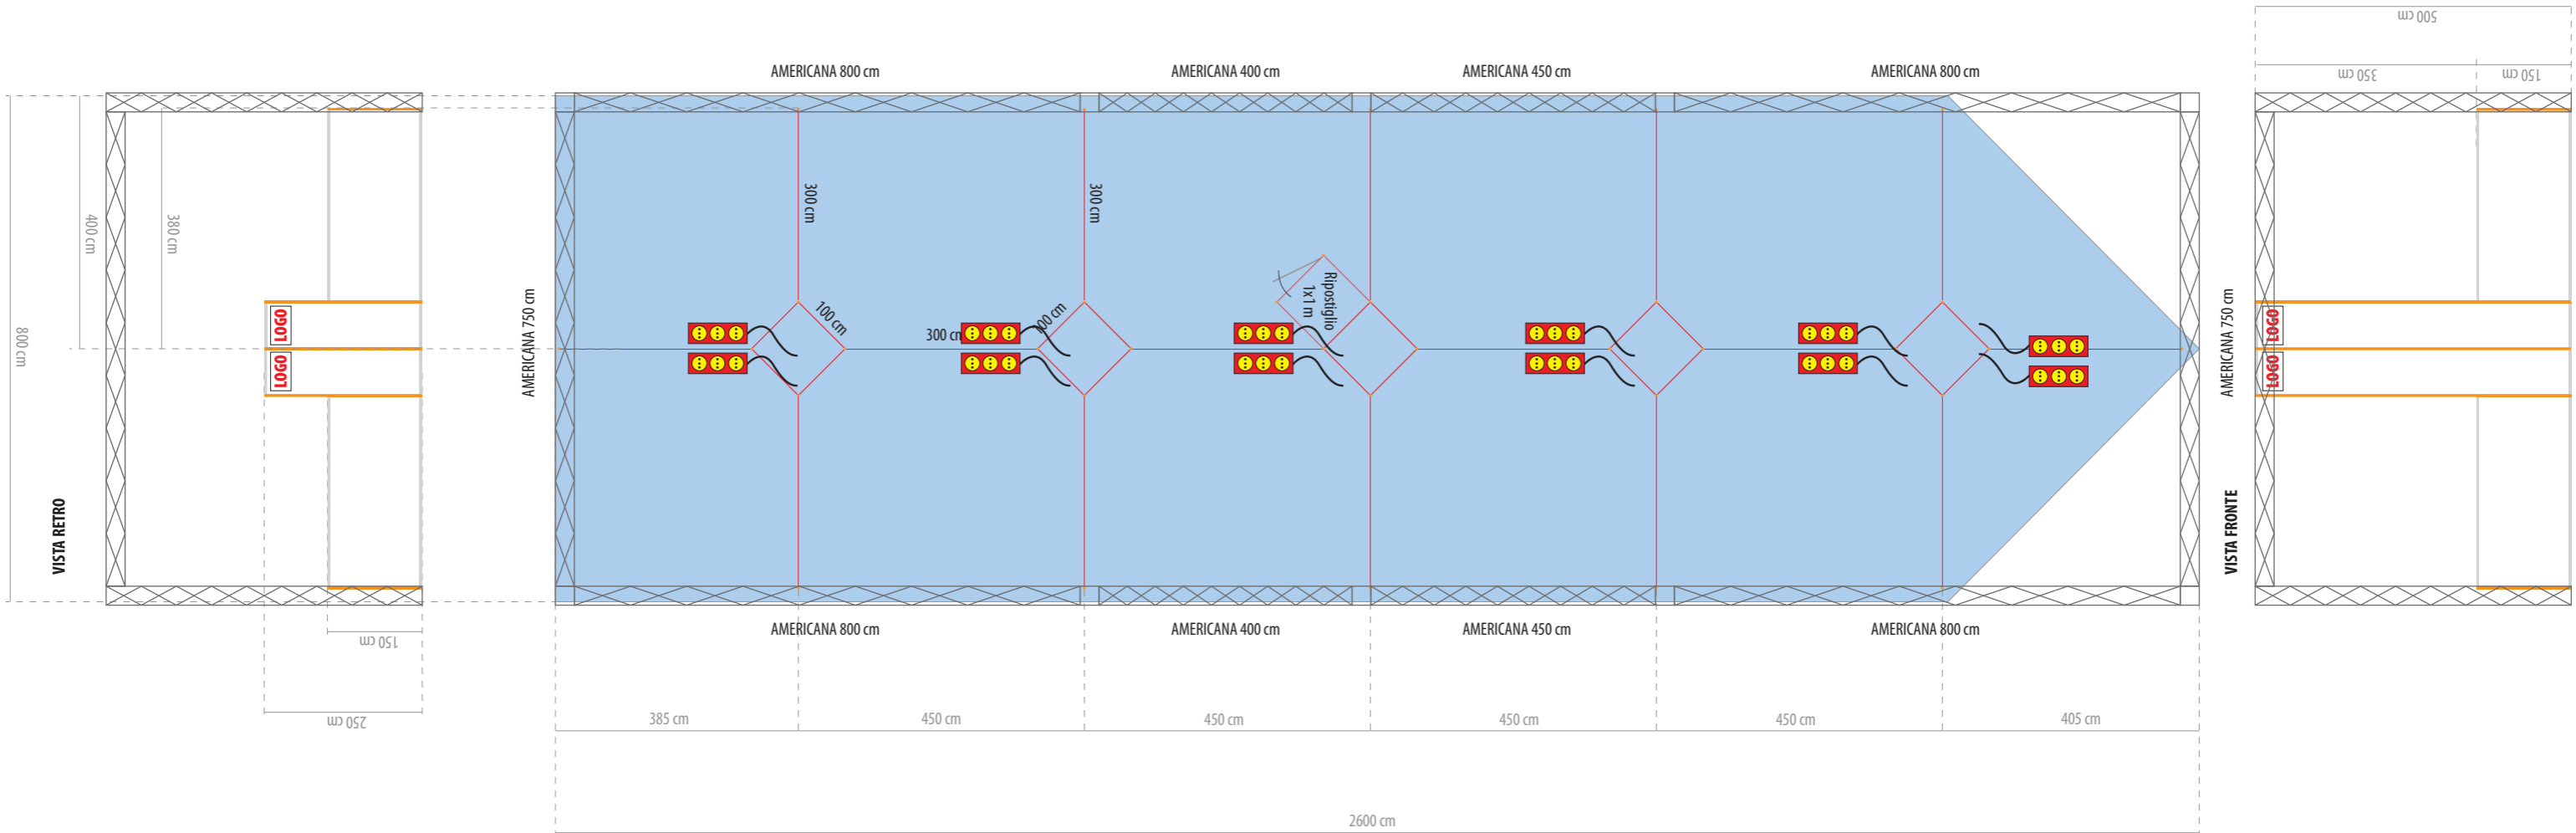

Mod. A

- Moquette blu caraibi, struttura profili alluminio, teli TNT, personalizzazione con logo

VISTA LATERALE

VISTA RETRO

VISTA FRONTE

Mod. B

- Moquette blu caraibi, struttura profili alluminio, teli TNT, personalizzazione con logo

VISTA LATERALE

Mod. D

- Moquette blu caraibi, struttura americana

FLORA

VISTA LATERALE

Mod. E

- Moquette blu caraibi

FLORA