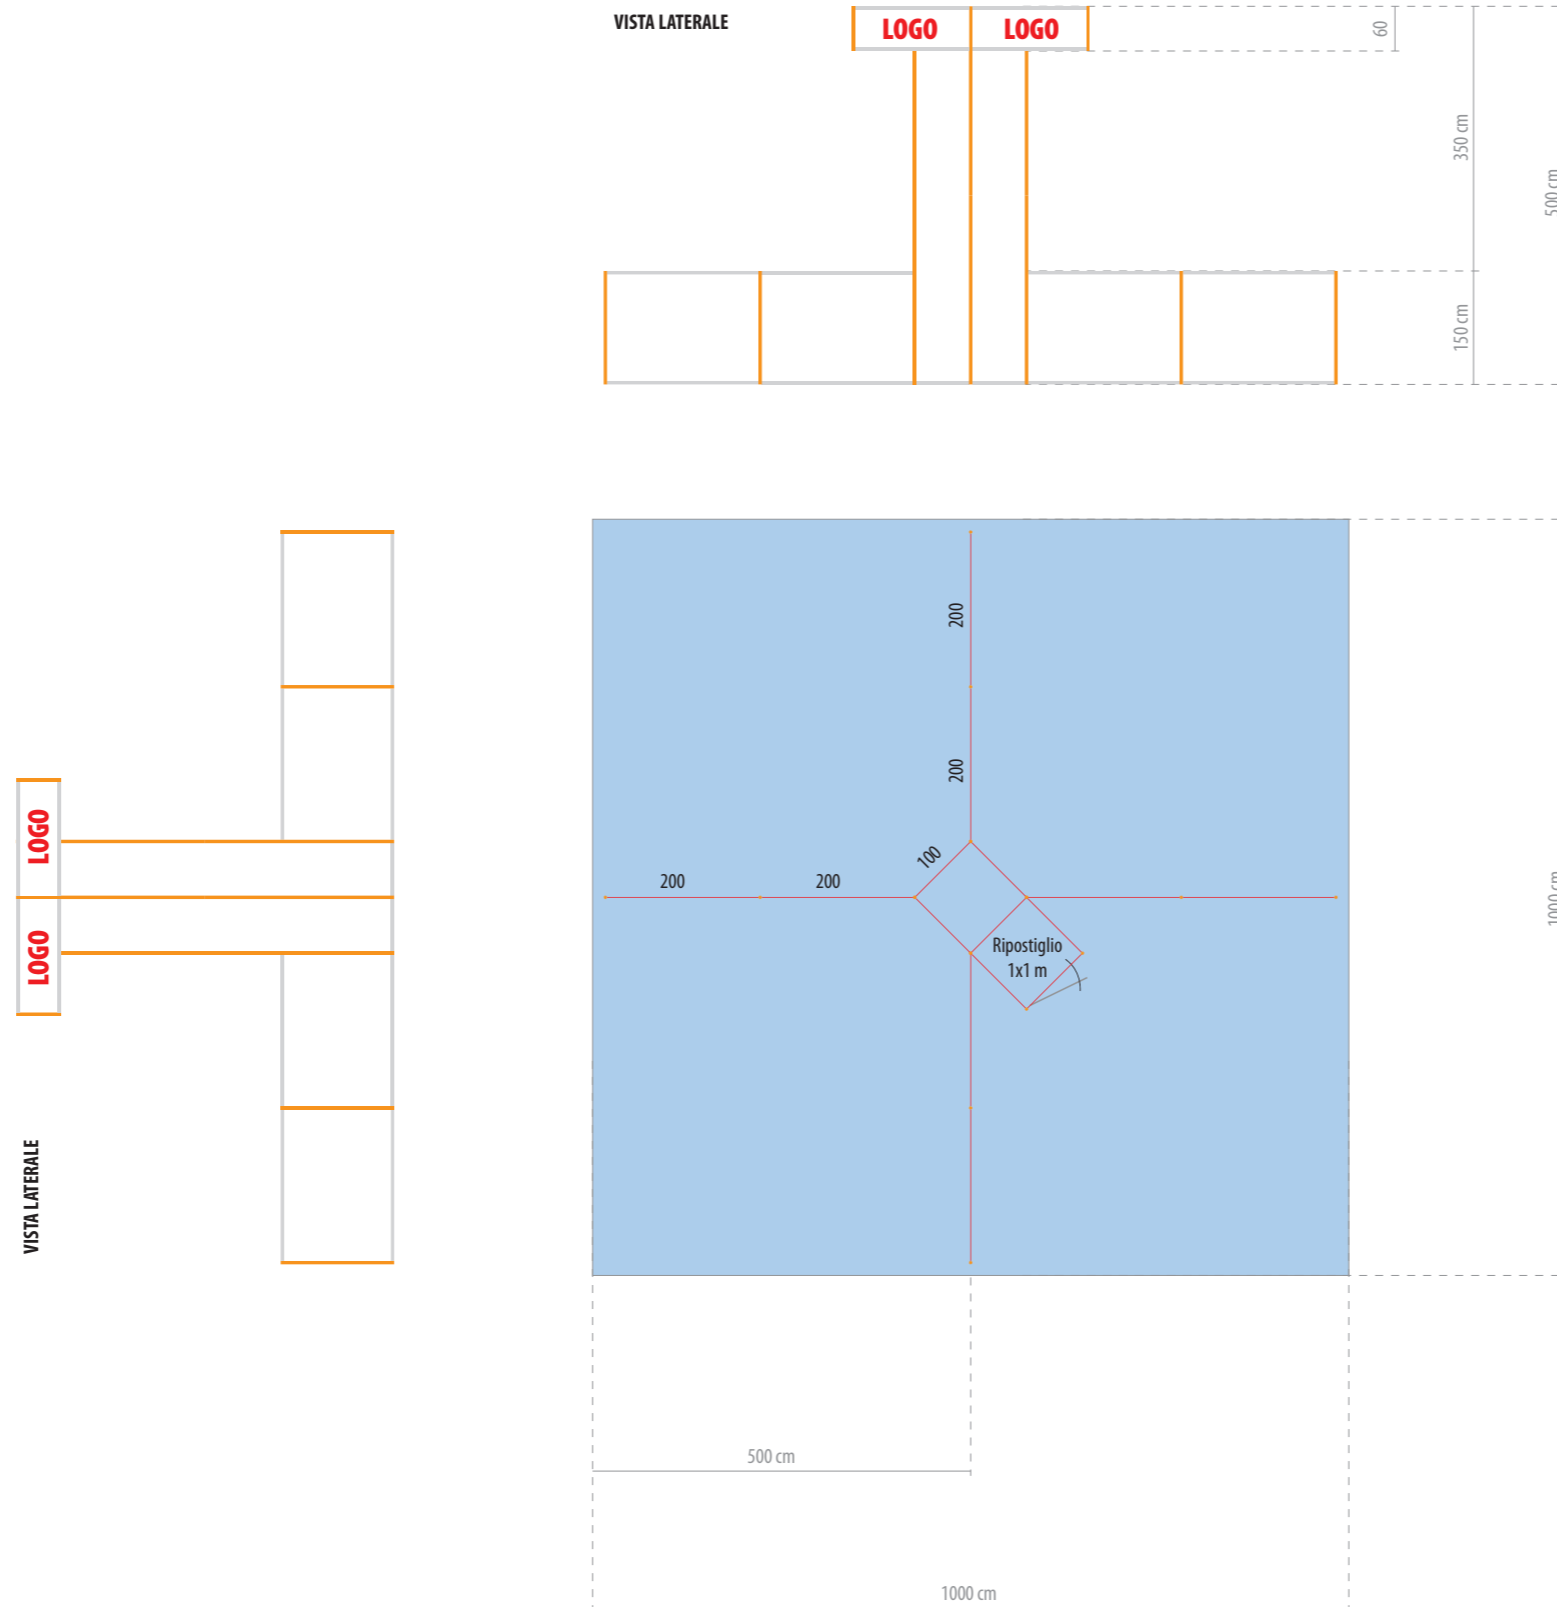

Mod. A

- Moquette blu caraibi, struttura profili alluminio, teli TNT, personalizzazione con logo

VISTA LATERALE

VISTA RETRO

VISTA FRONTE

Mod. B

- Moquette blu caraibi, struttura profili alluminio, teli TNT, personalizzazione con logo

VISTA LATERALE

Mod. D

- Moquette blu caraibi, struttura americana

FLORA

VISTA LATERALE

Mod. E

- Moquette blu caraibi

FLORA