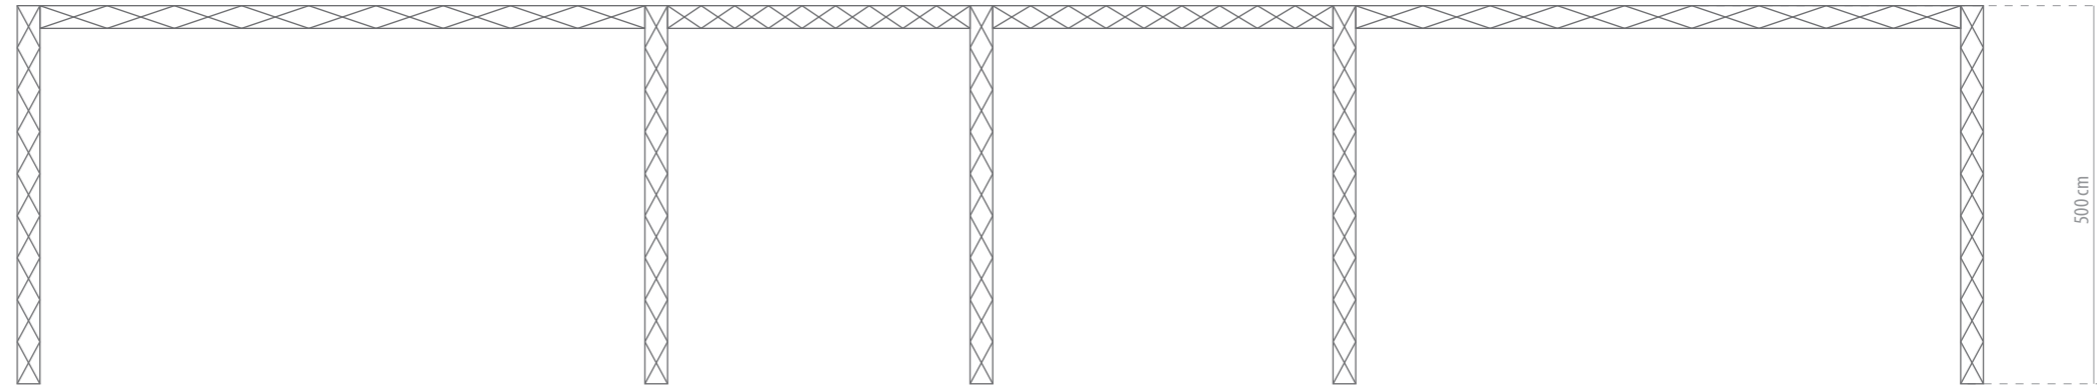

Mod. A

- Moquette blu caraibi, struttura profili alluminio, teli TNT, personalizzazione con logo

VISTA LATERALE

VISTA RETRO

VISTA FRONTE

Mod. B

- Moquette blu caraibi, struttura profili alluminio, teli TNT, personalizzazione con logo

VISTA LATERALE

Mod. D

- Moquette blu caraibi, struttura americana

FLORA

VISTA LATERALE

Mod. E

- Moquette blu caraibi

FLORA