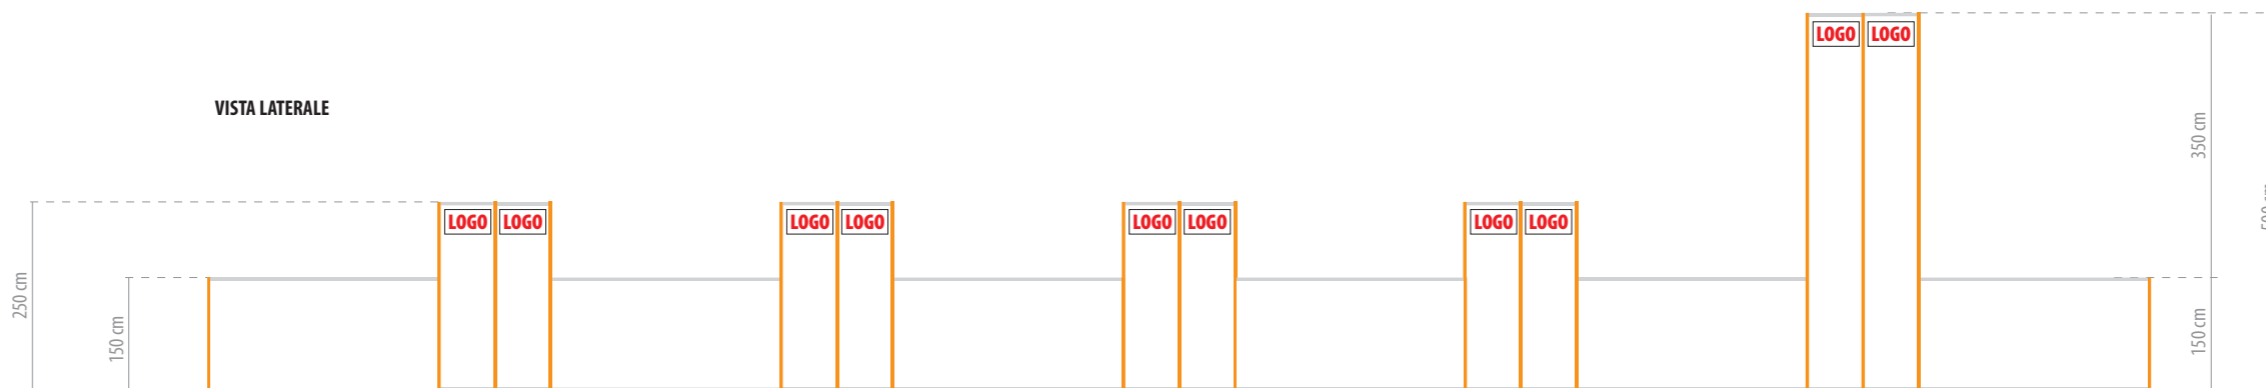

Mod. A

- Moquette blu caraibi, struttura profili alluminio, teli TNT, personalizzazione con logo

VISTA LATERALE

VISTA RETRO

VISTA FRONTE

Mod. B

- Moquette blu caraibi, struttura profili alluminio, teli TNT, personalizzazione con logo

VISTA LATERALE

Mod. D

- Moquette blu caraibi, struttura americana

FLORA

VISTA LATERALE

Mod. E

- Moquette blu caraibi

FLORA