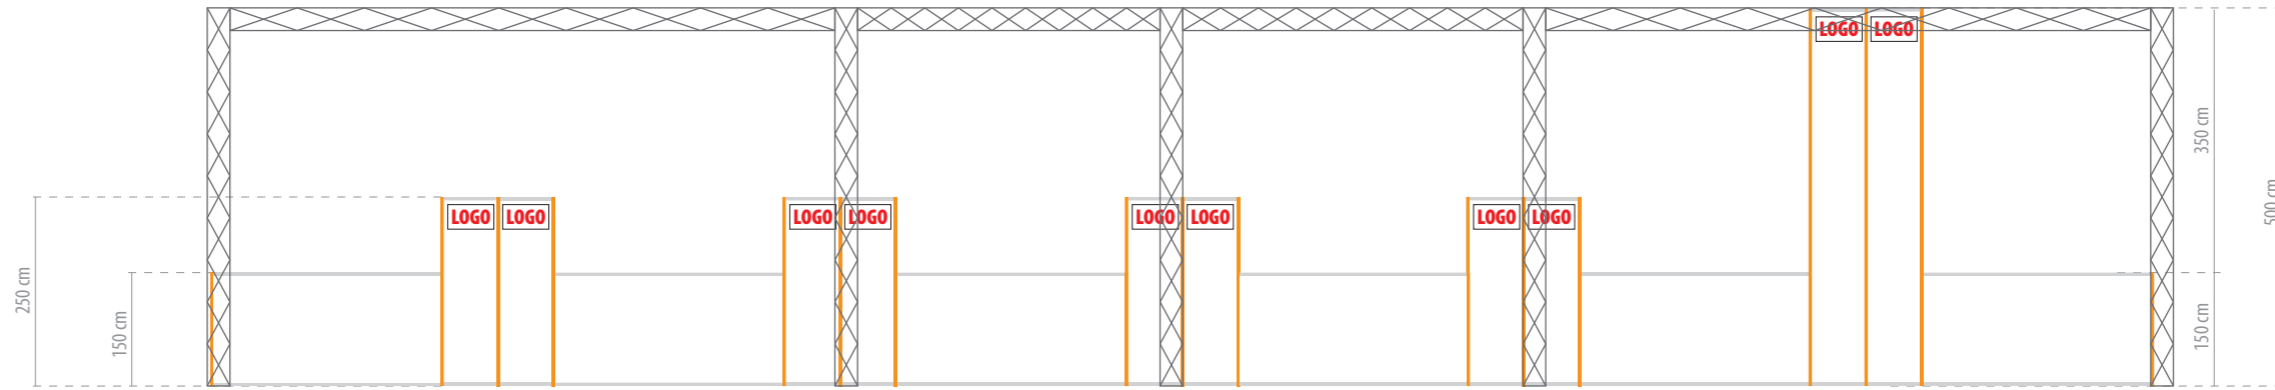

Mod. A

- Moquette blu caraibi, struttura profili alluminio, teli TNT, personalizzazione con logo

VISTA LATERALE

VISTA RETRO

VISTA FRONTE

Mod. B

- Moquette blu caraibi, struttura profili alluminio, teli TNT, personalizzazione con logo

VISTA LATERALE

Mod. D

- Moquette blu caraibi, struttura americana

FLORA

VISTA LATERALE

Mod. E

- Moquette blu caraibi

FLORA